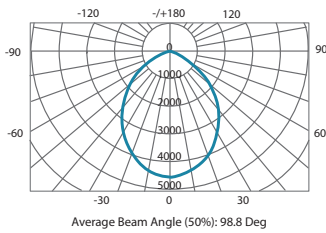

Photometric

Flux out: 4720 lm

Height	Eave, Emax	Angle: 94.42deg	Diameter
1m	1837, 4585lx		216.06cm
2m	459.2, 1146lx		432.13cm
3m	204.1, 509.4lx		648.19cm
4m	114.8, 286.5lx		864.26cm
5m	73.47, 183.4lx		1080.32cm