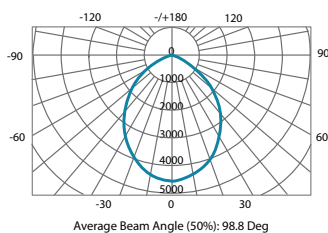

Photometric

Flux out: 4720 lm

Height	Eave, Emax	Angle: 94.42deg	Diameter
1m	1837, 4585lx		216.06cm
2m	459.2, 1146lx		432.13cm
3m	204.1, 509.4lx		648.19cm
4m	114.8, 286.5lx		864.26cm
5m	73.47, 183.4lx		1080.32cm