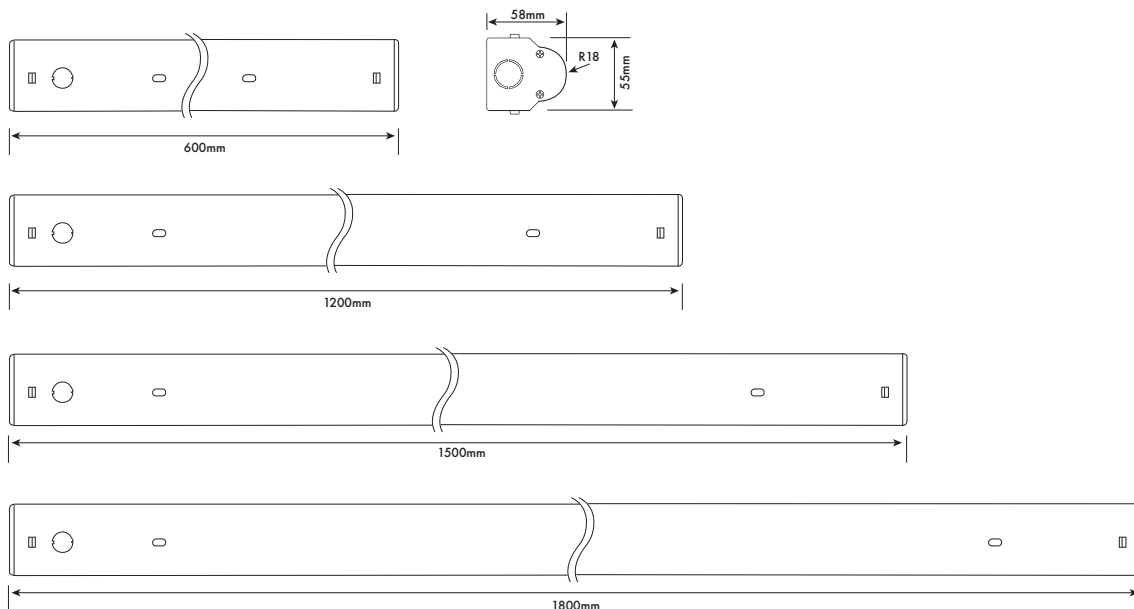

### Photometrics

Height	E ave, Emax	Angle: 107.08deg	Diameter
1m	174.9, 550.0lx		277.78cm
2m	43.74, 137.5lx		555.56cm
3m	19.44, 61.11lx		833.35cm
4m	10.93, 34.38lx		1111.13cm
5m	6.998, 22.00lx		1388.91cm