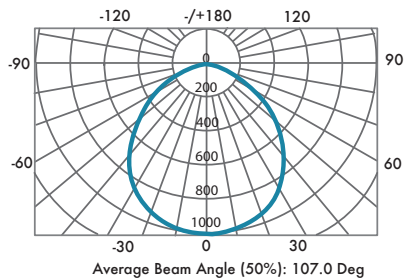

### Photometrics

Height	E ave, Emax	Angle: 107.08deg	Diameter
1m	174.9, 550.0lx		277.78cm
2m	43.74, 137.5lx		555.56cm
3m	19.44, 61.11lx		833.35cm
4m	10.93, 34.38lx		1111.13cm
5m	6.998, 22.00lx		1388.91cm